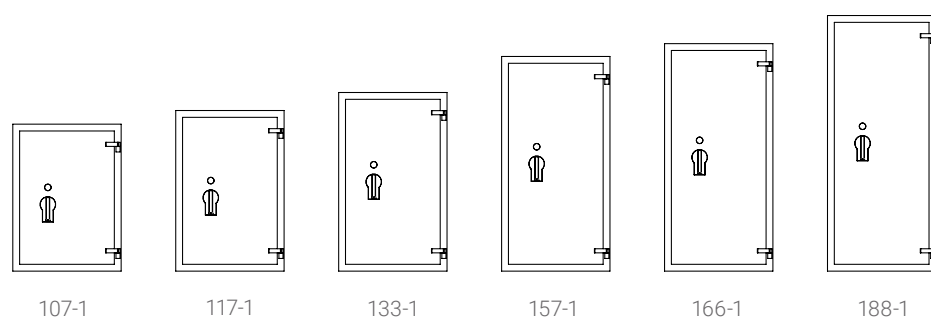

Widerstandsgrad I

Widerstandsgrad S60P

SISTEC SPS

SISTEC SPS 117-1 S60P

SISTEC SPS 107-1 S60P

SISTEC SPS 166-1 S60P

Ausziehbare Hängerahmen

Innenfach mit Zylinderschloss (Sonderausstattung)

Artikel-Nr.	Modell	Außenmaße HxBxT mm	Innenmaße HxBxT mm	Gewicht	Fachboden	Volumen
1101000153	SISTEC SPS 107-1 S60P	1077x794x584 mm	786x637x351 mm	303 kg	1	168 Liter
1101000154	SISTEC SPS 117-1 S60P	1177x794x584 mm	886x637x351 mm	370 kg	1	198 Liter
1101000155	SISTEC SPS 133-1 S60P	1309x794x584 mm	1018x637x351 mm	404 kg	2	241 Liter
1101000156	SISTEC SPS 157-1 S60P	1573x794x584 mm	1282x637x351 mm	493 kg	2	292 Liter
1101000157	SISTEC SPS 166-1 S60P	1667x794x584 mm	1376x637x351 mm	528 kg	3	313 Liter
1101000158	SISTEC SPS 188-1 S60P	1873x794x584 mm	1582x637x351 mm	564 kg	3	354 Liter

Durch die überstehenden Beschläge vergrößern sich die Außenmaße in der Tiefe um 80 mm.

Sonderausstattung	Modell	Höhe	Breite	Tiefe	Türen
1807000396	Innenfach mit Zylinderschloss und 2 Schlüssel	200	620	310	1
1807000397	Ordnerhohes Innenfach mit Zylinderschloss und 2 Schlüssel	365	620	310	1
1807000363	Fachboden mit Bodenträger				
1807000359	Ausziehbarer Fachboden				
1807000415	Ausziehbarer Hängerahmen				
1807000674	Schiene für Pendelhefter (wahlweise System Elba, Leitz, Zippel oder sonstige Systeme, bitte angeben)				