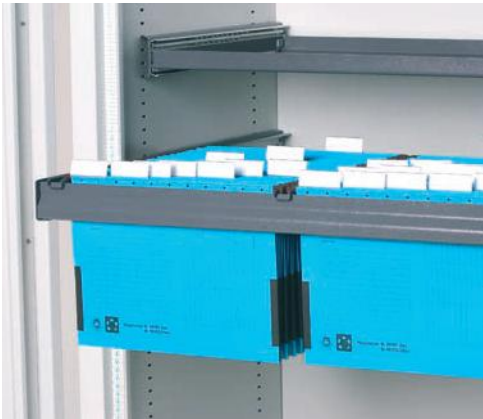

Ausziehbare Hängerahmen