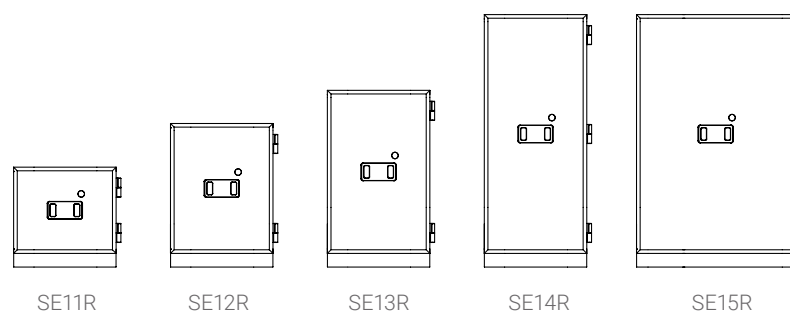

- ✓ Schutz gegen Einbruch und Feuer
- ✓ Einbruchschutz : EN 1143-1 Widerstandsgrad II
- ✓ ECB-S zertifizierter Feuerwiderstand nach EN 1047-1 S120DIS (120 Minuten Daten (magnetische Träger))
- ✓ Serienmäßig mit einem nach EN 1300 zertifizierten Doppelbart- Sicherheitsschloss mit 2 Schlüsseln ausgestattet
- ✓ Ausgestattet mit Notverriegelung
- ✓ Kann mit Fachböden und / oder Schubladen ausgestattet werden (exklusiv)
- ✓ Türöffnungswinkel : 180°
- ✓ Türseiten mit Verriegelungsbolzen : 3
- ✓ Verankerung : Boden (2x)
- ✓ Befestigungsmaterial einbegriffen : ja
- ✓ Farbe : RAL 7035 - Lichtgrau
- ✓ Verschlussvarianten: **C*****F** (siehe Seite 64)
* Variante C nicht für SE 11

Artikel-Nr.	Modell	Außenmaße HxBxT	Innenmaße HxBxT	Gewicht	Volumen
1102000009	SISTEC Datensafe SE11R	732x786x833 mm	332x444x470 mm	320 kg	71 Liter
1102000010	SISTEC Datensafe SE12R	1052x786x833 mm	652x444x470 mm	460 kg	139 Liter
1102000011	SISTEC Datensafe SE13R	1295x786x833 mm	895x444x470 mm	543 kg	191 Liter
1102000012	SISTEC Datensafe SE14R	1850x786x833 mm	1450x444x470 mm	785 kg	310 Liter
1102000013	SISTEC Datensafe SE15R	1850x1195x833 mm	1450x855x470 mm	1150 kg	590 Liter

Durch die überstehenden Beschläge vergrößern sich die Außenmaße in der Tiefe um 85 mm

Modell	SE11 - SE14	SE15
	Artikel-Nr.	Artikel-Nr.
Fachboden	1807000014	1807000015
Ausziehbarer Fachböden Farbe: Schiefergrau (RAL 7015)	1807000121	1807000122
Trennsteg für die Breite (für ausziehbare Fachböden)	1807000235	1807000239
Trennsteg für die Tiefe (für ausziehbare Fachböden)	1807000240	1807000240
Innenfach Höhe: 180 mm, Farbe: Schiefergrau (RAL 7015)	1807000456	1807000457