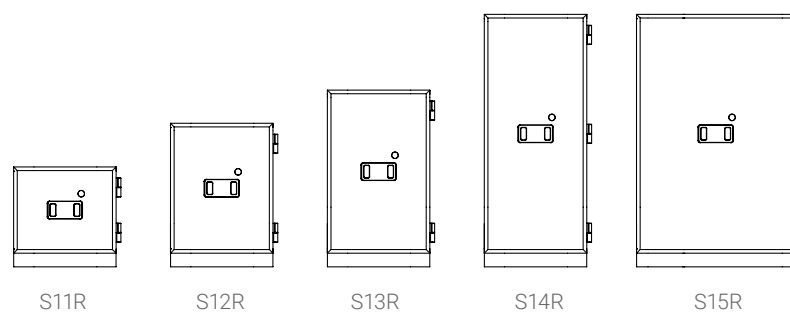

Widerstandsgrad S120DIS

SISTEC Datensafe S

SISTEC Datensafe S13R

Perfekte Feuersicherheit

Die neuartige Kombination von Isolierstoffen bietet höchste Widerstandskraft im Katastrophenfall. Eine vierseitig umlaufende Labyrinth-Feuerfalz schützt zusätzlich vor dem direkten Flammeneinschlag ins Innere des Safes. Die Kompaktbauweise maximiert das Fassungsvermögen und reduziert das Safegewicht um 40 bis 60 Prozent. Optimal für den Einsatz auch in Räumen mit geringer Deckentragfähigkeit! Ohne Daten ist Ihr Computer sinnlos und Sie als Anwender hilflos. Sichern Sie sich daher gegen Datenverlust. Der Datensafe S bedeutet zuverlässigen Schutz gegen Brände, korrosive Brandgase und Löschwassereinwirkungen. Datensicherheit und optimaler Zugriffsschutz zu einem attraktiven Preis-Leistungs-Verhältnis. Mehr Sicherheit – günstigere Versicherungsprämien. Versicherungen honorieren den Einsatz eines Datensafes mit deutlich reduzierten Gebühren.

Artikel-Nr.	Modell	Außenmaße HxBxT	Innenmaße HxBxT	Gewicht	Volumen
1102000004	SISTEC Datensafe S11R	732x756x833 mm	332x444x470 mm	288 kg	71 Liter
1102000005	SISTEC Datensafe S12R	1052x756x833 mm	652x444x470 mm	380 kg	139 Liter
1102000006	SISTEC Datensafe S13R	1295x756x833 mm	895x444x470 mm	445 kg	191 Liter
1102000007	SISTEC Datensafe S14R	1850x756x833 mm	1450x446x470 mm	631 kg	310 Liter
1102000008	SISTEC Datensafe S15R	1850x1165x833 mm	1450x855x470 mm	922 kg	590 Liter

Durch die überstehenden Beschläge vergrößern sich die Außenmaße in der Tiefe um 85 mm.

Modell	S11 - S14	S15
	Artikel-Nr.	Artikel-Nr.
Fachboden	1807000014	1807000015
Ausziehbarer Fachböden Farbe: Schiefergrau (RAL 7015)	1807000121	1807000122
Trennsteg für die Breite (für ausziehbare Fachböden)	1807000235	1807000239
Trennsteg für die Tiefe (für ausziehbare Fachböden)	1807000240	1807000240
Innenfach Höhe: 180 mm, Farbe: Schiefergrau (RAL 7015)	1807000456	1807000457