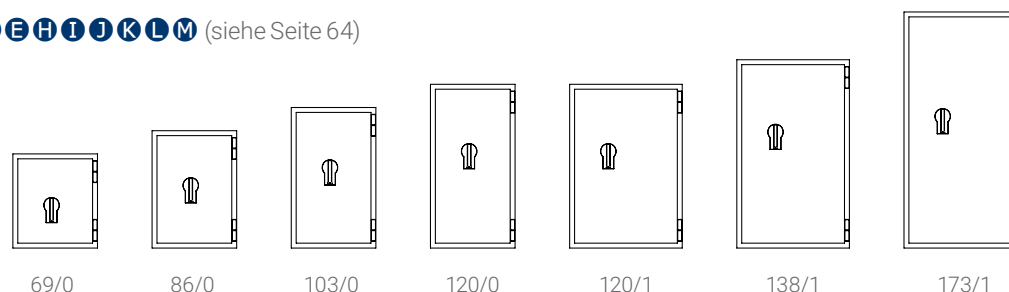

Widerstandsgrad III

Widerstandsgrad LFS30P

SISTEC Euroguard SE III LFS

SISTEC Euroguard SE III-86/0 LFS30P

SISTEC Euroguard SE III-173/1 LFS30P

SISTEC Euroguard SE III-069/0 LFS30P

Dreiwandiger Türaufbau mit massiven Riegelbolzen

Artikel-Nr.		Modell	Außenmaße HxBxT	Innenmaße HxBxT	Gewicht	Fachböden	Volumen
1101000261	✓	SISTEC Euroguard SEIII-069/0 LFS30P	690x620x580 mm	510x450x340 mm	400 kg	1	78 Liter
1101000262	✓	SISTEC Euroguard SE III-86/0 LFS30P	860x620x580 mm	680x450x340 mm	510 kg	1	104 Liter
1101000263	✓	SISTEC Euroguard SEIII-103/0 LFS30P	1030x620x580 mm	850x450x340 mm	570 kg	2	130 Liter
1101000264	✓	SISTEC Euroguard SEIII-120/0 LFS30P	1200x620x580 mm	1020x450x340 mm	630 kg	2	156 Liter
1101000258	✓	SISTEC Euroguard SEIII 120/1 LFS30P	1200x825x700 mm	1020x655x460 mm	850 kg	2	307 Liter
1101000265	✓	SISTEC Euroguard SEIII-138/1 LFS30P	1380x825x700 mm	1200x655x460 mm	950 kg	3	361 Liter
1101000266	✓	SISTEC Euroguard SEIII-173/1 LFS30P	1730x825x700 mm	1550x655x460 mm	1150 kg	4	467 Liter

Durch die überstehenden Beschläge vergrößern sich die Außenmaße in der Tiefe um 80 mm.

	SE III .../0	SE III .../1
Sonderausstattung	Artikel-Nr	Artikel-Nr
Innenfach mit DSS und 2 Schlüssel Höhe: 180 mm, Farbe: Schiefergrau (RAL 7015)	1807000116	1807000117
Fachboden mit Bodenträger	1807000075	1807000076
Ausziehbarer Fachboden	1103000065	1103000070
Linksanschlag	1807000551	1807000551
Vorbereitung für EMA-Komplettausstattung. EMA-Grundplatten und Bohrung für Kabelausführung	1807001067	1807001067
Alarmkomplettausstattung (einfügel)	1807000572	1807000572