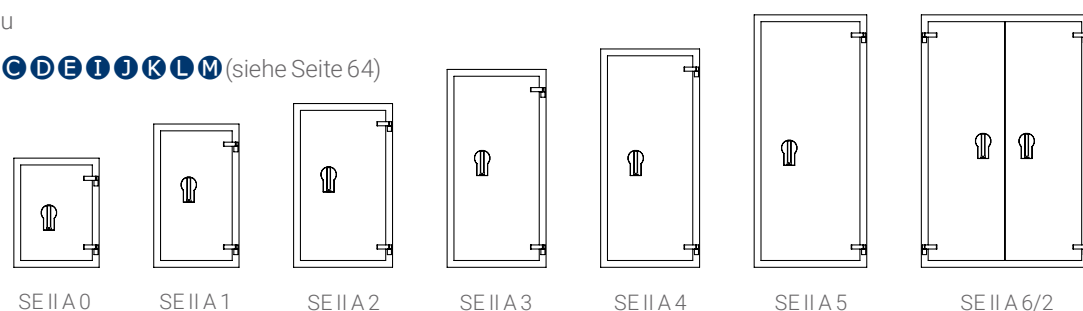

Widerstandsgrad II

SISTEC Euroguard SE II A

SISTEC Euroguard SE II A 5

SISTEC Euroguard SE II A 0

SISTEC Euroguard SE II A 1

Innenfach mit Zylinderschloss (Sonderausstattung)

Durchgehende Stelleisten für Fachböden
Verstellmöglichkeit für Fachböden im Raster von 15 mm

Artikel-Nr.		Modell	Außenmaße HxBxT	Innenmaße HxBxT	Gewicht	Fachboden	Volumen
1101000070	✓	SISTEC Euroguard SE II A 0	800x625x600 mm	620x440x400 mm	300 kg	1	111 Liter
1101000071	✓	SISTEC Euroguard SE II A 1	1050x625x600 mm	870x440x400 mm	300 kg	2	157 Liter
1101000072	✓	SISTEC Euroguard SE II A 2	1200x725x600 mm	1200x540x400 mm	320 kg	2	226 Liter
1101000073	✓	SISTEC Euroguard SE II A 3	1450x725x600 mm	1270x540x400 mm	380 kg	2	281 Liter
1101000074	✓	SISTEC Euroguard SE II A 4	1600x725x600 mm	1420x540x400 mm	430 kg	3	314 Liter
1101000075	✓	SISTEC Euroguard SE II A 5	1850x825x600 mm	1670x640x400 mm	540 kg	3	438 Liter
1101000076		SISTEC Euroguard SE II A 6/2	1850x1225x640 mm	1670x1040x440 mm	720 kg	3	782 Liter

Durch die vorstehenden Beschläge erhöht sich das Außenmaß in der Tiefe um 80 mm.

	SE II A 0/1	SE II A 2-4	SE II A 5	SE II A 6
Sonderausstattung	Artikel-Nr	Artikel-Nr	Artikel-Nr	Artikel-Nr
Innenfach Höhe: 190 mm, Farbe: Schiefergrau (RAL 7015)	1807000973	1807000974	1807000975	-
Innenfach Höhe: 215 mm, Farbe: Schiefergrau (RAL 7015)	-	-	-	1807000976
Fachboden Mit Bodenträger	1807000071	1807000072	1807000073	1807000074
Ausziehbarer Fachboden	1103000066	1807000354	1103000078	1103000101
Linksanschlag	1807000551	1807000551	1807000551	1807000551