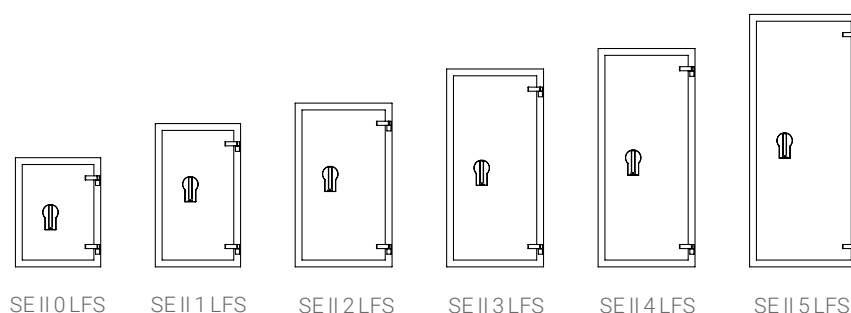

# SISTEC Euroguard SE II LFS

SISTEC Euroguard SE II 2 LFS

SISTEC Euroguard SE II 0 LFS

SISTEC Euroguard SE II 5 LFS

Innenfach mit Zylinderschloss (Sonderausstattung)

Durchgehende Stelleisten für Fachböden  
Verstellmöglichkeit für Fachböden im Raster von 15 mm

- ✓ Schutz gegen Einbruch und Feuer
- ✓ VdS & ECB-S geprüfter Einbruchschutz nach EN 1143-1 Widerstandsgrad II  
(Versicherungsschutz Einbruch/Diebstahl (gewerblich/privat) : € 50.000 / € 100.000)
- ✓ Feuerwiderstand nach EN 15659 LFS60P (60 Minuten)
- ✓ Serienmäßig mit einem nach EN 1300 zertifizierten Doppelbart- Sicherheitsschloss mit 2 Schlüsseln ausgestattet
- ✓ Höhenverstellbare Fachböden : ja
- ✓ Türöffnungswinkel : 180°
- ✓ Türseiten mit Verriegelungsbolzen : 3
- ✓ Verankerung : Boden (1x)
- ✓ Befestigungsmaterial einbegriffen : ja
- ✓ Farbe : RAL 7035- Lichtgrau
- ✓ Verschlussvarianten: **A B C D E I J K L M** (siehe Seite 64)

Artikel-Nr.		Modell	Außenmaße HxBxT	Innenmaße HxBxT	Gewicht	Fachboden	Volumen
1101000313	✓	SISTEC Euroguard SE II 0 LFS	800x625x600 mm	654x480x392 mm	300 kg	1	123 Liter
1101000314	✓	SISTEC Euroguard SE II 1 LFS	1050x625x600 mm	904x480x392 mm	350 kg	2	170 Liter
1101000315	✓	SISTEC Euroguard SE II 2 LFS	1200x710x600 mm	1054x565x392 mm	430 kg	2	226 Liter
1101000316	✓	SISTEC Euroguard SE II 3 LFS	1450x710x600 mm	1304x565x392 mm	570 kg	2	288 Liter
1101000317	✓	SISTEC Euroguard SE II 4 LFS	1600x710x600 mm	1454x565x392 mm	660 kg	3	322 Liter
1101000318	✓	SISTEC Euroguard SE II 5 LFS	1850x795x600 mm	1704x650x392 mm	700 kg	3	434 Liter