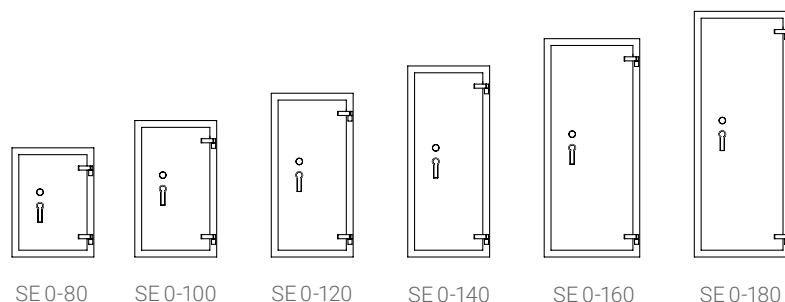

Widerstandsgrad 0

SISTEC Euroguard SE 0

SISTEC Euroguard SE 0-100

SISTEC Euroguard SE 0-80

SISTEC Euroguard SE 0-140

Serienmäßige Verschraubungspunkte im Boden und Rückwand

Befestigungsmaterial

Hintergriffbolzen

- ✓ Schutz gegen Einbruch und Feuer
- ✓ VdS & ECB-S geprüfter Einbruchschutz nach EN 1143-1 Widerstandsgrad 0
(Versicherungsschutz Einbruch/Diebstahl (gewerblich/privat) : € 10.000 / € 40.000)
- ✓ Feuerwiderstand nach DIN 4102 (nicht getestet)
- ✓ Serienmäßig mit einem nach EN 1300 zertifizierten Doppelbart- Sicherheitsschloss mit 2 Schlüsseln ausgestattet
- ✓ Höhenverstellbare Fachböden : ja
- ✓ Türöffnungswinkel : 180°
- ✓ Türseiten mit Verriegelungsbolzen : 3
- ✓ Verankerung : Boden (1x)
- ✓ Befestigungsmaterial einbegriffen : ja
- ✓ Farbe : RAL 7035 - Lichtgrau
- ✓ Verschlussvarianten: **A B C D E I J K L M** (siehe Seite 64)

Artikel-Nr.		Modell	Außenmaße HxBxT	Innenmaße HxBxT	Gewicht	Fachboden	Volumen
1101000026	✓	SISTEC Euroguard SE 0-80	800x600x500 mm	670x460x360 mm	250 kg	2	111 Liter
1101000027	✓	SISTEC Euroguard SE 0-100	1000x600x500 mm	870x460x360 mm	300 kg	2	144 Liter
1101000028	✓	SISTEC Euroguard SE 0-120	1200x600x500 mm	1070x460x360 mm	300 kg	3	177 Liter
1101000029	✓	SISTEC Euroguard SE 0-140	1400x600x500 mm	1270x460x360 mm	300 kg	3	210 Liter
1101000030	✓	SISTEC Euroguard SE 0-160	1600x700x500 mm	1470x560x360 mm	300 kg	3	296 Liter
1101000031	✓	SISTEC Euroguard SE 0-180	1800x700x500 mm	1670x560x360 mm	330 kg	4	337 Liter

Durch die vorstehenden Beschläge erhöht sich das Außenmaß in der Tiefe um 45 mm.

	SE 0 80-140	SE 0 160-180
Sonderausstattung	Artikel-Nr.	Artikel-Nr.
Innenfach Höhe: 180 mm - Farbe: Schiefergrau (RAL 7015)	1807000254	1807000255
Fachboden mit Bodenträger	1807000252	1807000253
Mehrpreis Linksanschlag	1807000551	1807000551