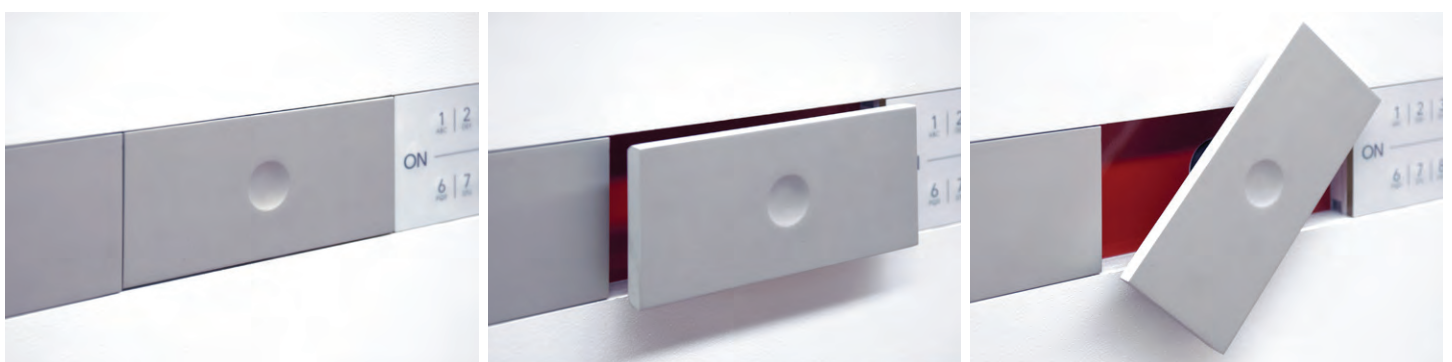

APERTURA · OPENING · OUVERTURE · ERÖFFNUNG · ABERTURA

Apertura del battente tramite maniglia in alluminio con tecnologia "Push-Pull" a scomparsa totale

Door with push-pull handle made of aluminum

Poignée push-pull d'aluminium

Push-pull Bedienelement aus Aluminium

Maneta push-pull de aluminio

BRIXIA^{uno}

	SIZE 1	SIZE 2	SIZE 3	SIZE 4	SIZE 5	SIZE 6
	330 × 440 × 430	460 × 490 × 430	630 × 490 × 430	810 × 490 × 430	1010 × 540 × 480	1210 × 540 × 480
	248 × 360 × 294	378 × 410 × 294	548 × 410 × 294	728 × 410 × 294	928 × 460 × 344	1128 × 460 × 344
	26	46	66	88	147	179
	85	110	125	145	200	220
	●	●	●	●	●	●
	×	×	●	●	×	×
	1	1	1	2	2	2