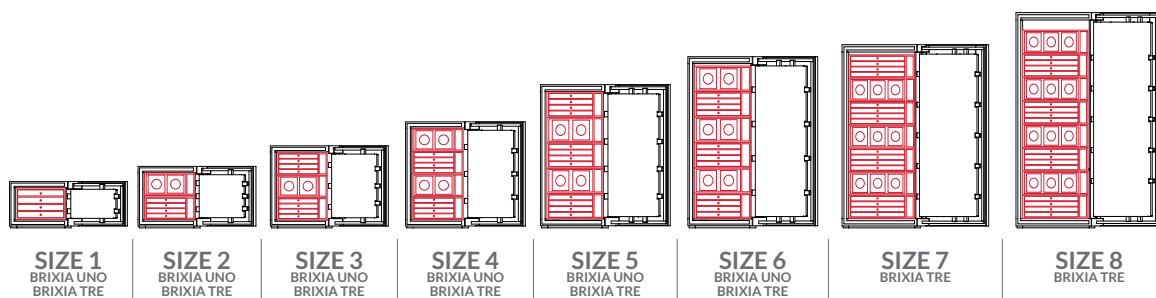

Vano Vuoto
Free Box
Vide
Freie Kiste
Espacio vacío

Porta Pistole
Gun Holder
Soutien pour les pistolets
Waffenhalter
Soporte para pistolas

SIZE 1
BRIXIA UNO • BRIXIA TRE

203 × 357 × 264 (BRIXIA UNO)
255 × 407 × 264 (BRIXIA TRE)

SIZE 2 - 3 - 4
BRIXIA UNO • BRIXIA TRE

180 × 407 × 264

SIZE 5 - 6
BRIXIA UNO • BRIXIA TRE

184 × 457 × 314

SIZE 7 - 8
BRIXIA TRE

193 × 597 × 397

COLORE STANDARD*
STANDARD COLOUR*
COULEUR STANDARD*
STANDARDFARBE*
COLOR ESTÁNDAR*

Esterno in ecopelle
Outside faux leather
Extérieur de faux cuir
Außen aus Kunstleder
Falsa piel exterior

Interno in velluto
Interior velvet
Intérieur velours
Innen aus Samt
Terciopelo interior

* Colori diversi dallo standard su richiesta • Other colours upon request • D'autres couleurs que la norme, sur demande • Andere Farbe auf Anfrage • Otros colores sobre pedido

ALLESTIMENTO CASSETTI A SCELTA • INTERIOR FITTINGS OF YOUR CHOICE • TIROIRS AVEC UN CHOIX INTÉRIEUR • INNENAUSSTATTUNG • EQUIPAMIENTO INTERIOR A SU ELECCIÓN

Liscio
Plain
Simple
Einfach
Simple

4 scomparti
4 squares
4 compartiments
4 Fächer
4 compartimentos

9 scomparti
9 squares
9 compartiments
9 Fächer
9 compartimentos

Binari
Spaces
Compartiments
Reihen
Compartimentos

Con fessure per anelli
For rings
Pour bagues
Schlitten für Ringe
Ranuras para anillos

Con fessure per orologi
For watches
Pour montres
Schlitten für Uhren
Ranuras para relojes

N. MAX DI MODULI
MAX NUMBER OF INSERTS
NOMBRE MAX DE MODULES
MAX ANZAHL VON MODULEN
NÚMERO MÁX DE MÓDULOS

1

2

3

4

5

6

7

8

VERSIONE SPECIALE "CHARM" (disponibile per tutti i modelli)

SPECIAL VERSION "CHARM" (available for all models)

VERSION SPÉCIALE «CHARM» (disponible pour tous les modèles)

SONDERAUSFÜHRUNG „CHARM“ (für alle Modelle)

VERSIÓN ESPECIAL "CHARM" (disponible para todos los modelos)